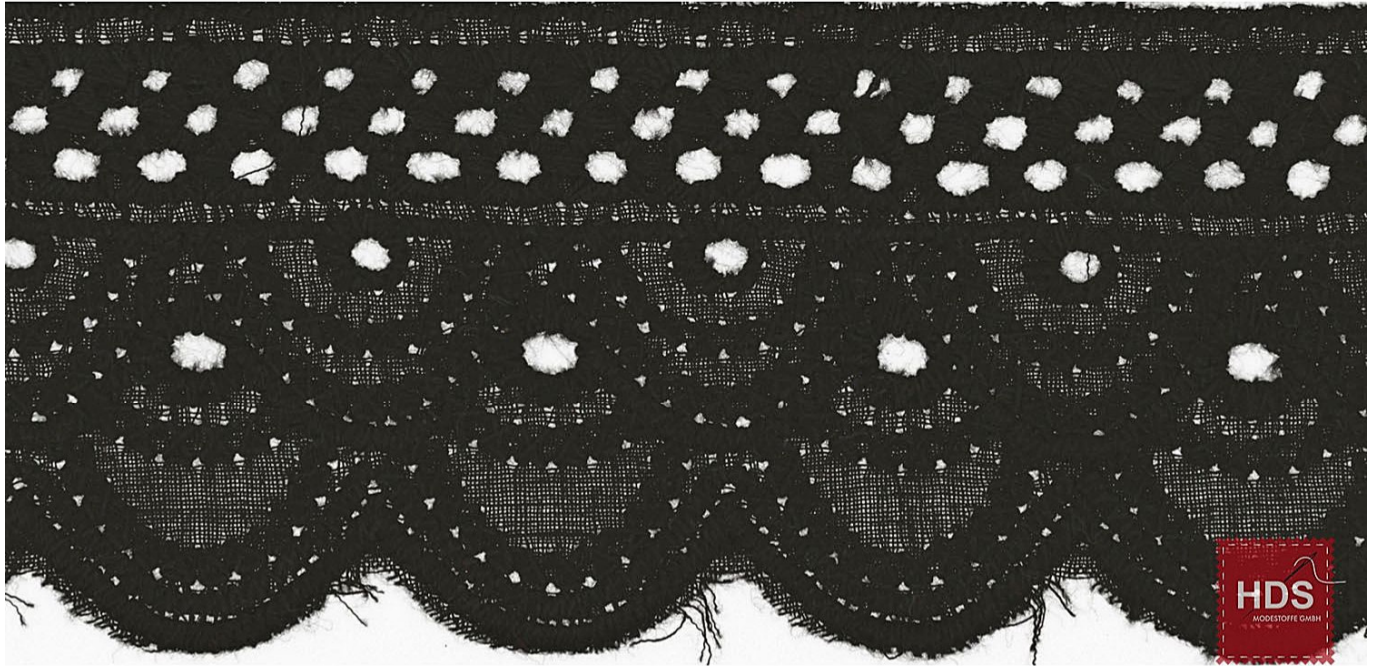

## XLA11R - LACE BRODERIE

100%CO

Breite ca. 45mm

Rolle ca. 13.7m

**XLA11R550-045**

**XLA11R551-045**

XLA11R569-045